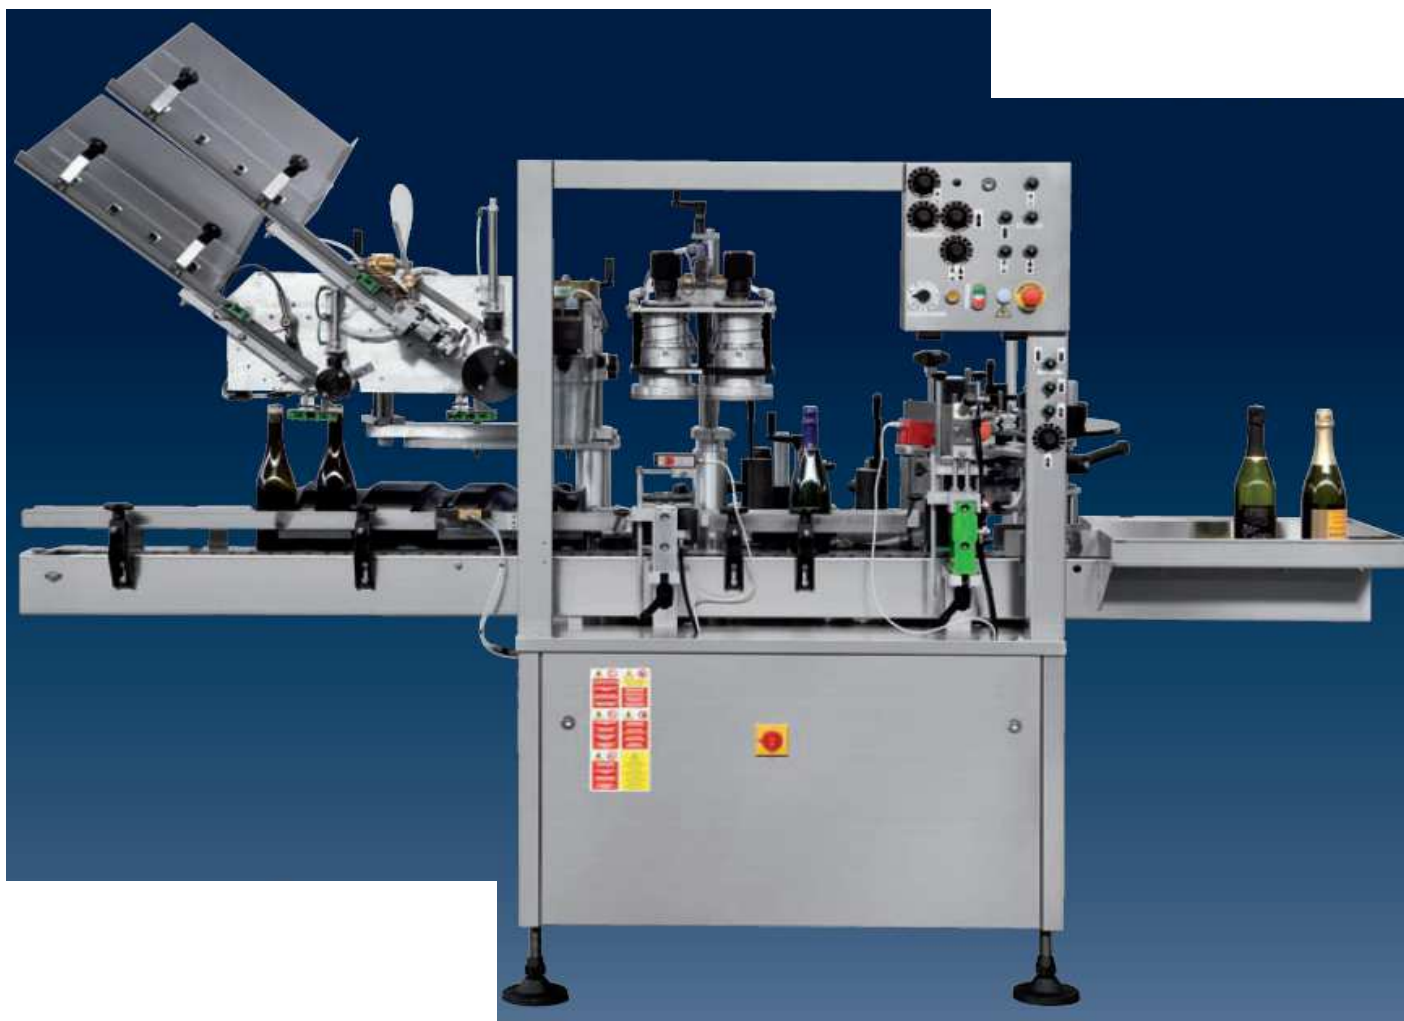

ETIQUETEUSE LINEAIRE

MIXTE TS

Production de 1 000 à 1 400 blles/heure